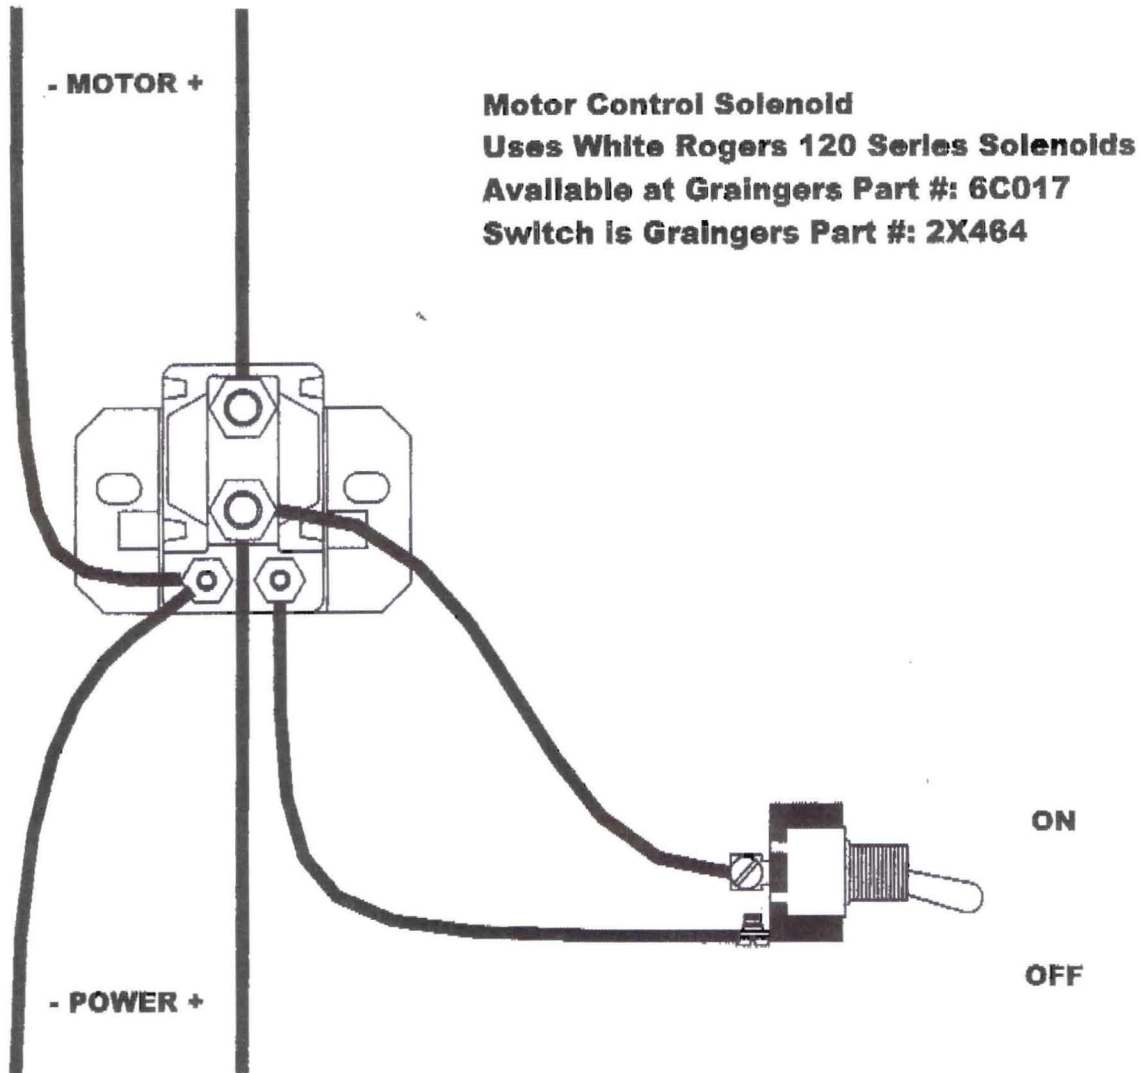

1583-12

12 Volt On/Off Switch Wiring Diagram

WWW.DIXONPUMPS.COM